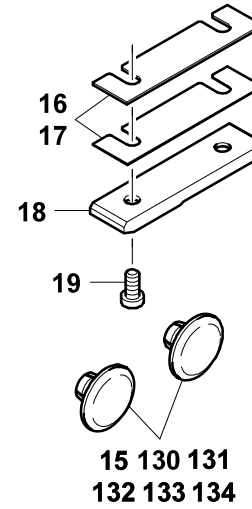

GROVE

TELESKOP 1 KPL.
TELESCOPIC PART 1 CPL.

BILDTADEL
PICTORIAL DISPLAY

GMK 3060-2
CAB 2020

06.21

4257271-ETL E

2/6

GROVE

TELESCOPIC PART 1 CPL.

BILDTADEL
PICTORIAL DISPLAY

06.21

4257271-ETL E

4/6

**GMK 3060-2
CAB 2020**

GROVE

TELESKOP 1 KPL.

TELESCOPIC PART 1 CPL.

BILDTADEL
PICTORIAL DISPLAY**GMK 3060-2
CAB 2020**

06.21

4257271-ETL E

5/6

GROVE

TELESKOP 1 KPL.

TELESCOPIC PART 1 CPL.