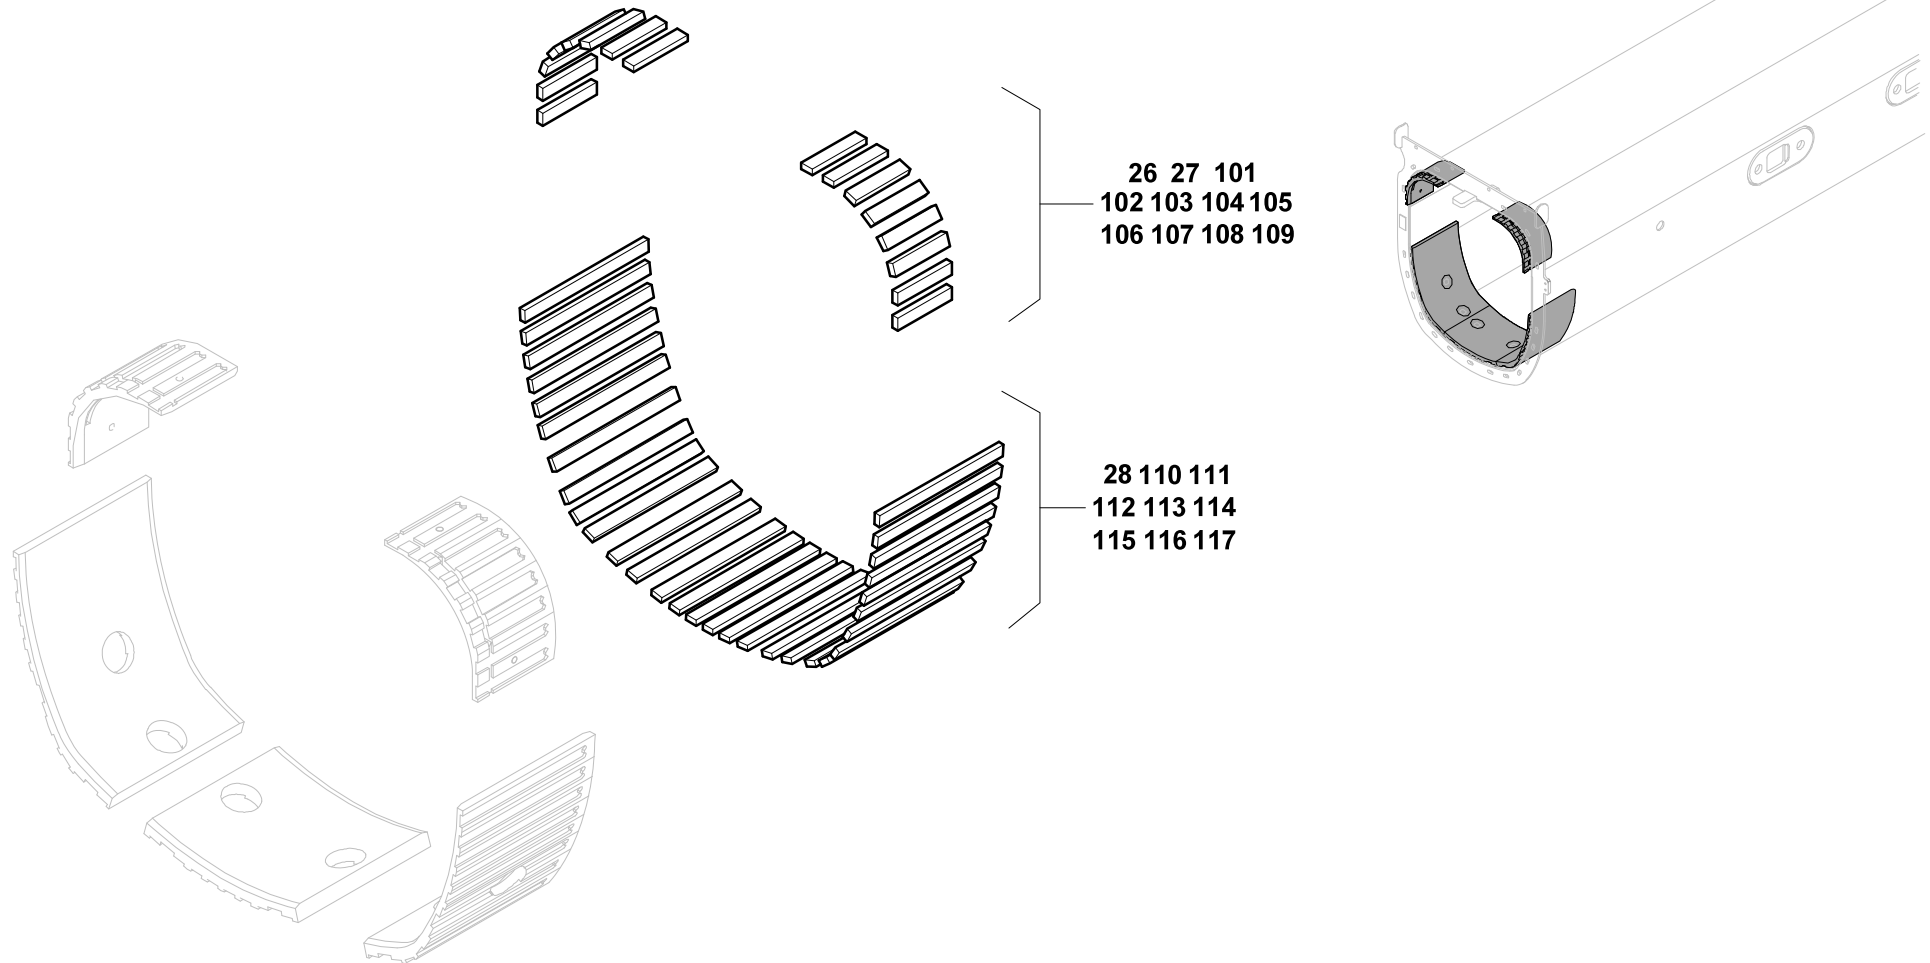

TELESKOP 1 KPL.

TELESCOPIC PART 1 CPL.

BILDTADEL
PICTORIAL DISPLAY**GMK 3060-2
CAB 2020**

06.21

4257271-ETL E

3/6

GROVE

TELESKOP 1 KPL.