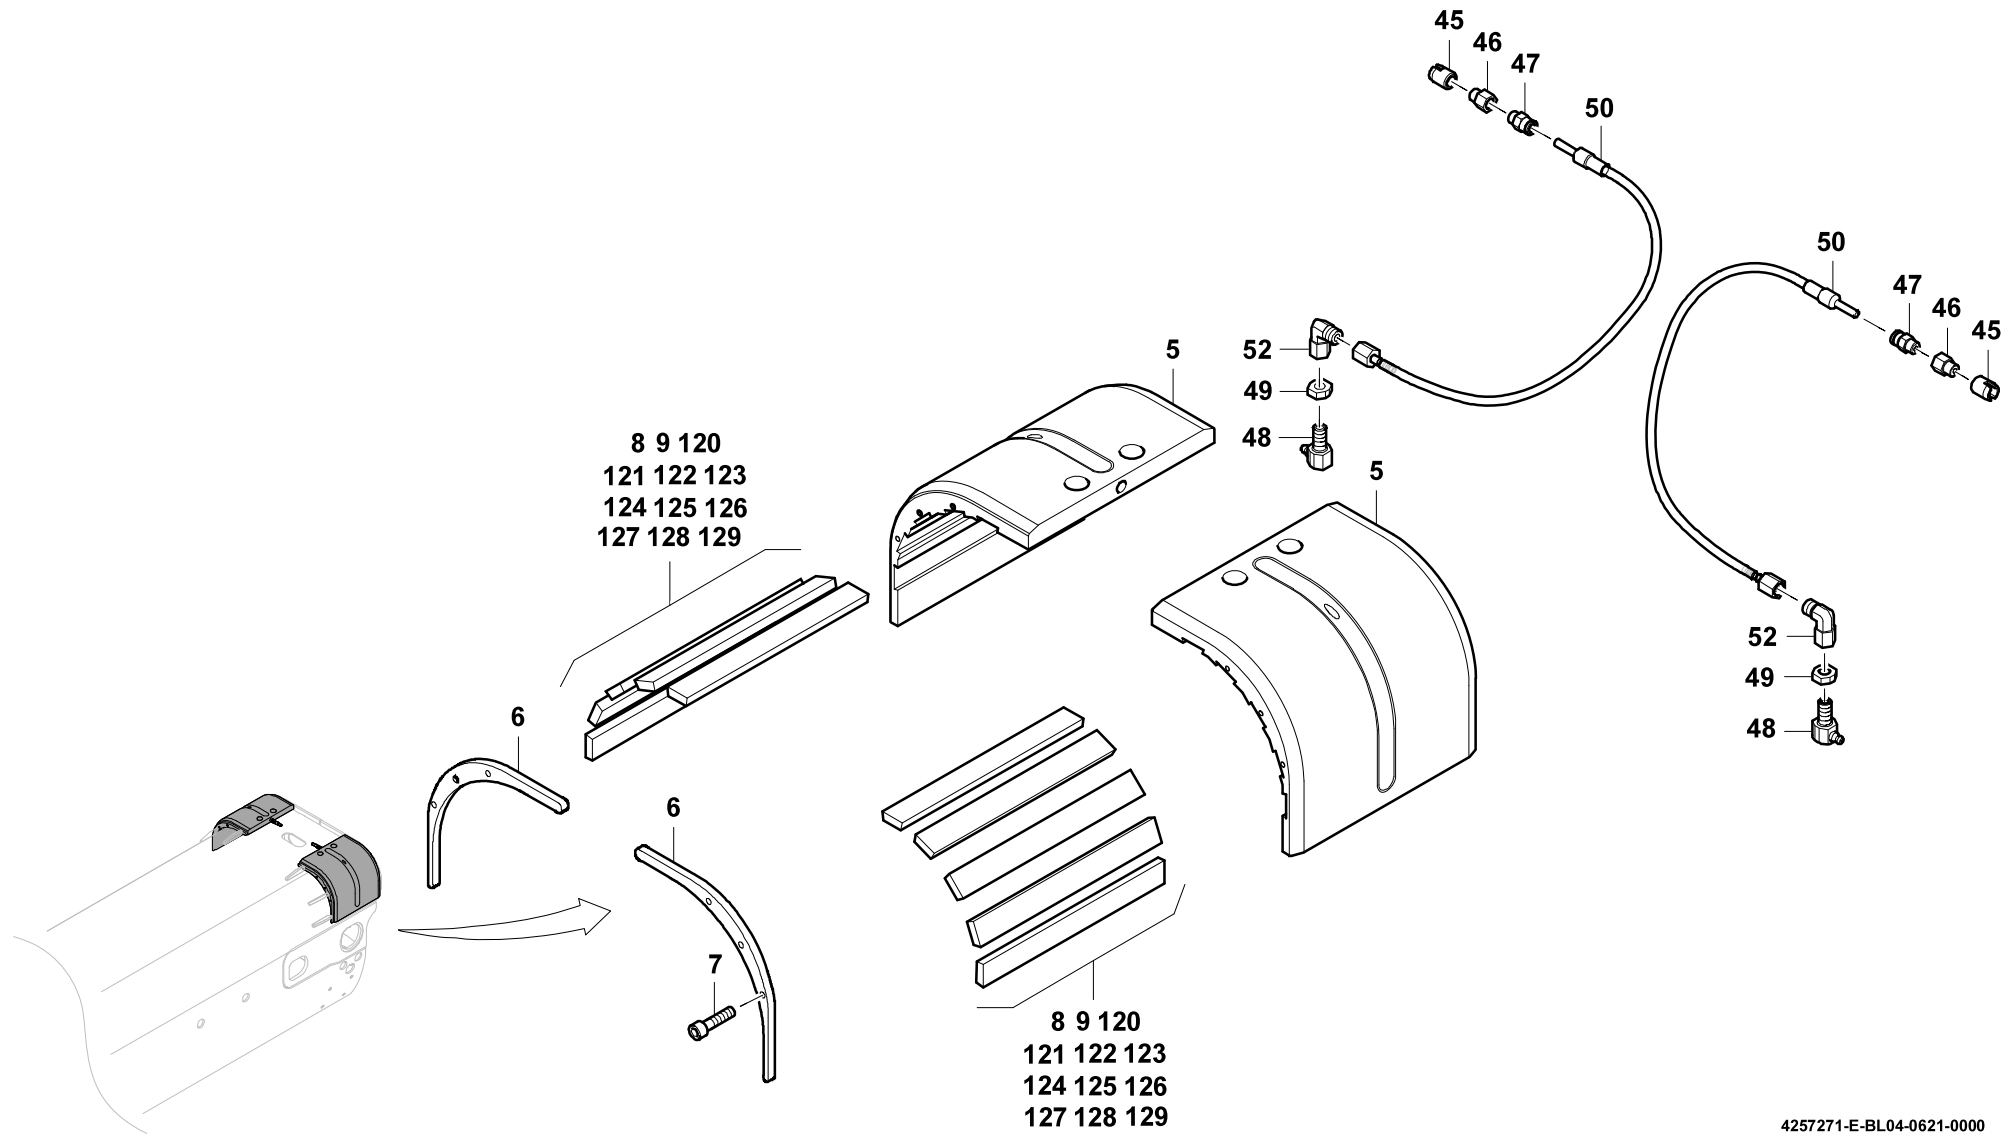

GROVE

TELESKOP 1 KPL.
TELESCOPIC PART 1 CPL.

BILDTADEL
PICTORIAL DISPLAY

GMK 3060-2
CAB 2020

06.21

4257271-ETL E

2/6

GROVE

TELESKOP 1 KPL.

TELESCOPIC PART 1 CPL.

BILDTADEL
PICTORIAL DISPLAY**GMK 3060-2
CAB 2020**

06.21

4257271-ETL E

3/6

GROVE

TELESKOP 1 KPL.

TELESCOPIC PART 1 CPL.

BILDTADEL
PICTORIAL DISPLAY

06.21

4257271-ETL E

4/6

**GMK 3060-2
CAB 2020**

GROVE

TELESKOP 1 KPL.

TELESCOPIC PART 1 CPL.

BILDTADEL
PICTORIAL DISPLAY**GMK 3060-2
CAB 2020**

06.21

4257271-ETL E

5/6

GROVE

TELESKOP 1 KPL.

TELESCOPIC PART 1 CPL.